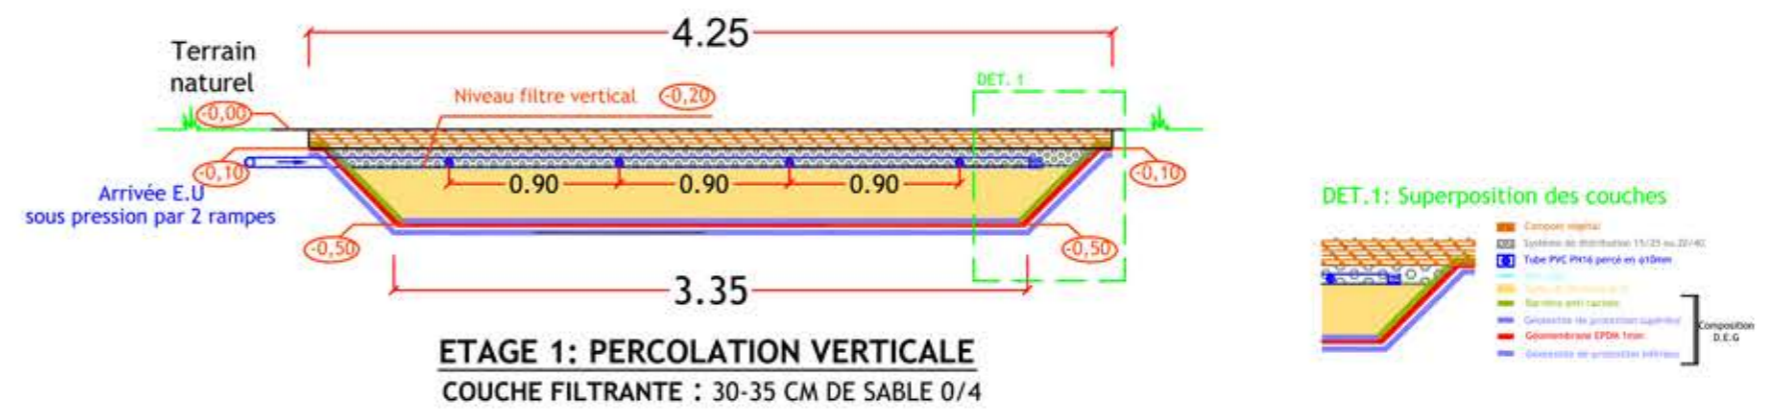

# COUPE C-C

réseau  
**innovea**  
by CULTISOL

**AUTOEPURE 3000**  
ou  
**AUTOEPURE 5 EH**

Traitement des eaux usées par filtres plantés de roseaux procédé AUTOEPURE®

INDICE	DATE	ETABLI PAR	VÉRIFIÉ PAR	VALIDÉ PAR
A	29/07/11	YRO	YRO	YRO