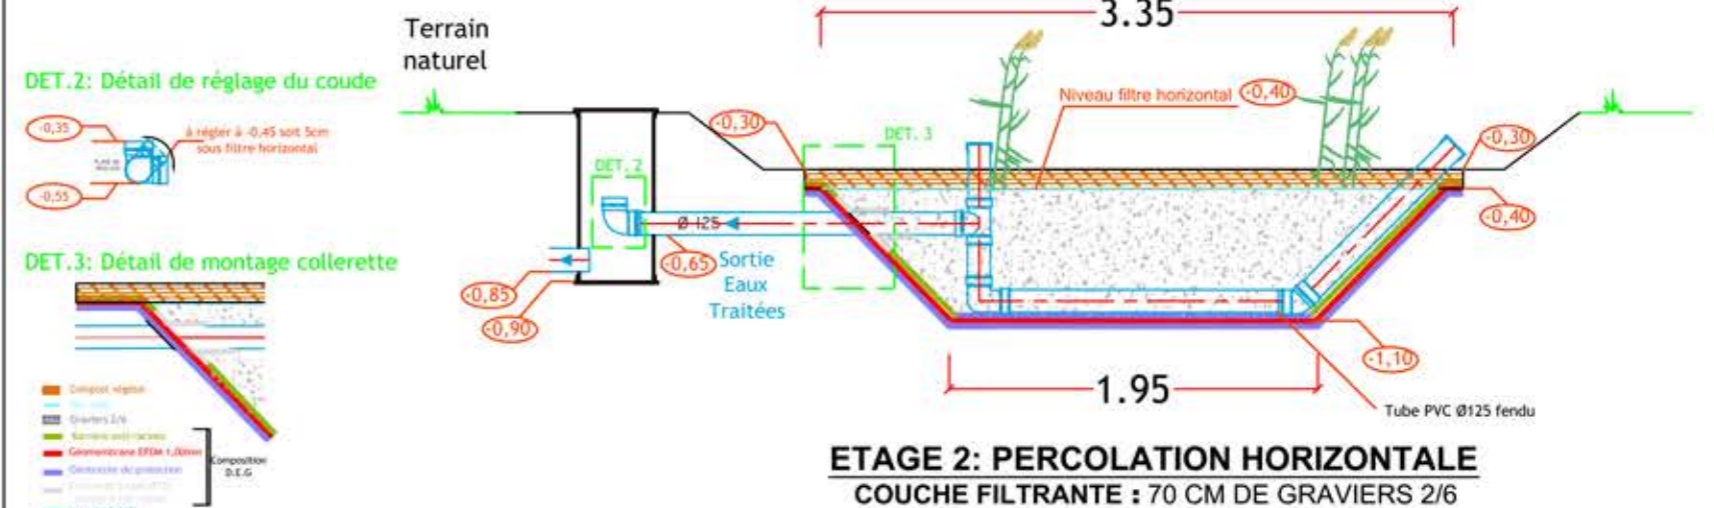

# VUE DE DESSUS

# COUPE C-C

réseau  
**innovea**  
by CULTISOL

**AUTOEPURE 3000**  
ou  
**AUTOEPURE 5 EH**

Traitement des eaux usées par filtres plantés de roseaux procédé AUTOEPURE®

INDICE	DATE	ETABLI PAR	VÉRIFIÉ PAR	VALIDÉ PAR
A	29/07/11	YRO	YRO	YRO